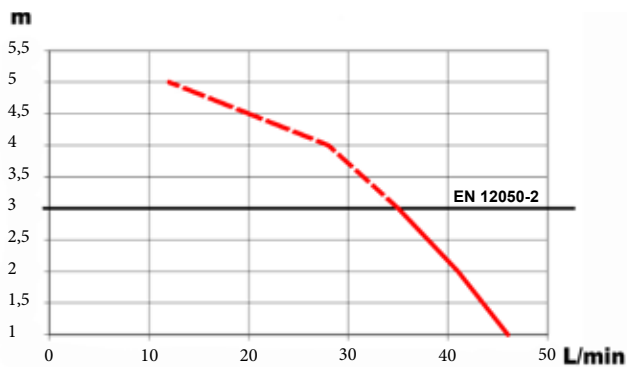

7

8

9

**SANIDOUCHE FLAT - SANISHOWER FLAT
EN 12050-2**

D60

220-240V - 50Hz - 250 W

IP44 - 1,3A -  - 3,7 kg

FRANCE