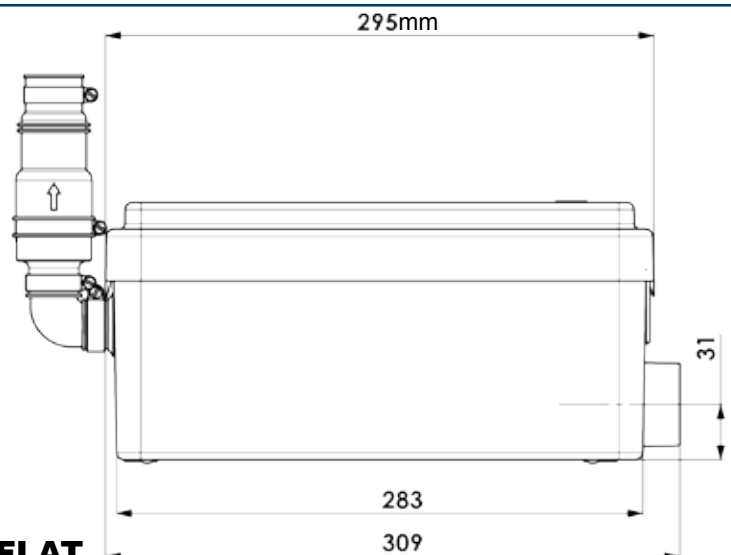

7

8

9

**SANIDOUCHE FLAT - SANISHOWER FLAT
EN 12050-2**

D60

220-240V - 50Hz - 250 W

IP44 - 1,3A -  - 3,7 kg

FRANCE