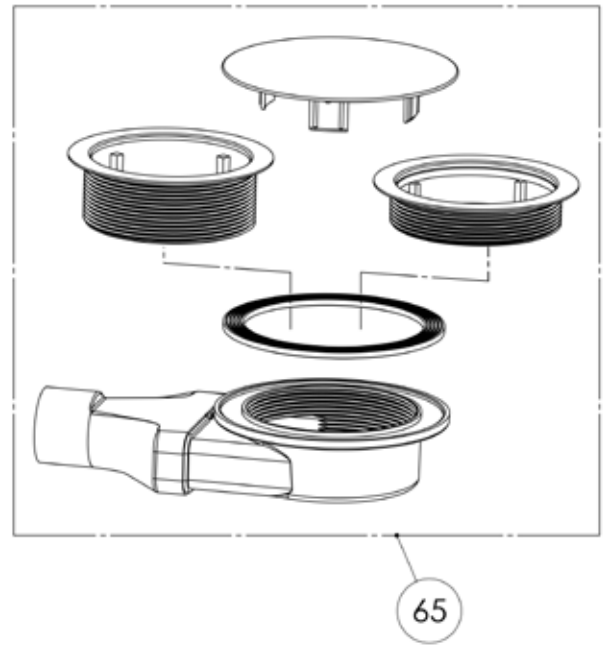

7

8

9

**SANIDOUCHE FLAT - SANISHOWER FLAT
EN 12050-2**

D60

220-240V - 50Hz - 250 W

IP44 - 1,3A -  - 3,7 kg

FRANCE