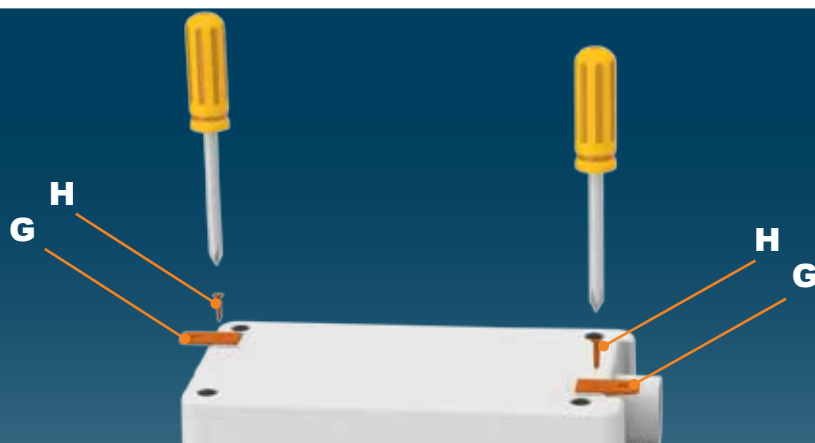

7

8

9

**SANIDOUCHE FLAT - SANISHOWER FLAT
EN 12050-2**

D60

220-240V - 50Hz - 250 W

IP44 - 1,3A -  - 3,7 kg

FRANCE