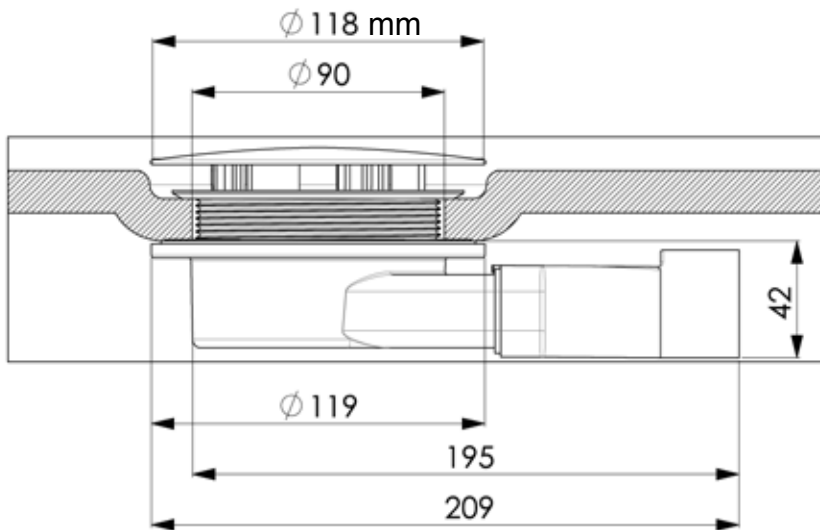

7

8

9

**SANIDOUCHE FLAT - SANISHOWER FLAT
EN 12050-2**

D60

220-240V - 50Hz - 250 W

IP44 - 1,3A -  - 3,7 kg

FRANCE