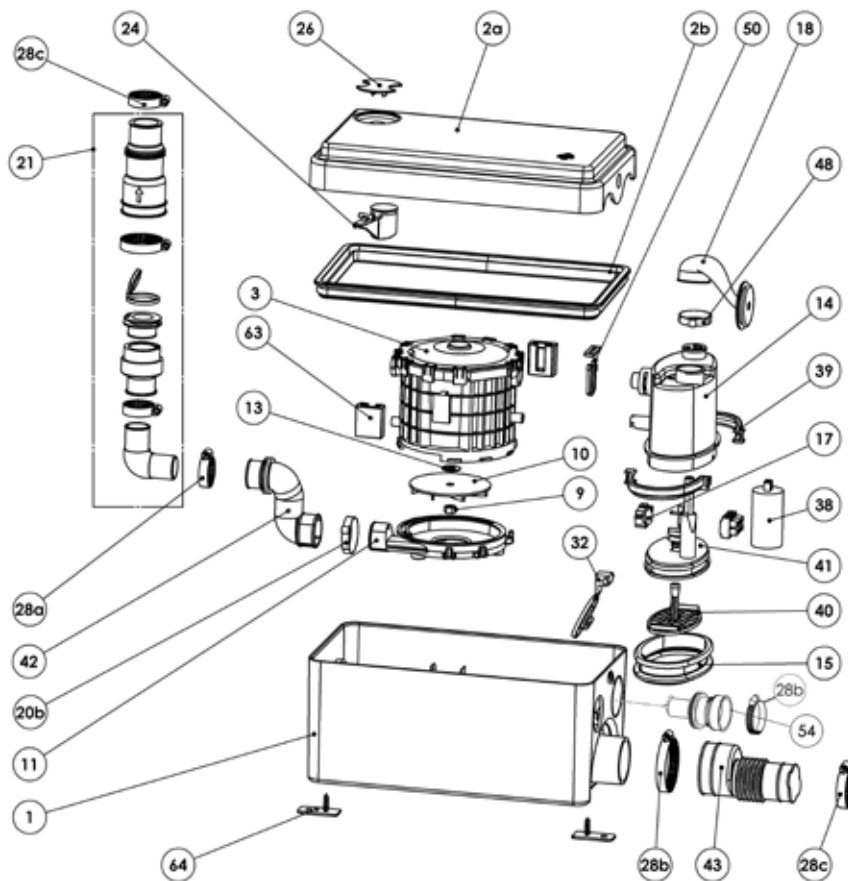

7

8

9

**SANIDOUCHE FLAT - SANISHOWER FLAT
EN 12050-2**

D60

220-240V - 50Hz - 250 W

IP44 - 1,3A -  - 3,7 kg

FRANCE