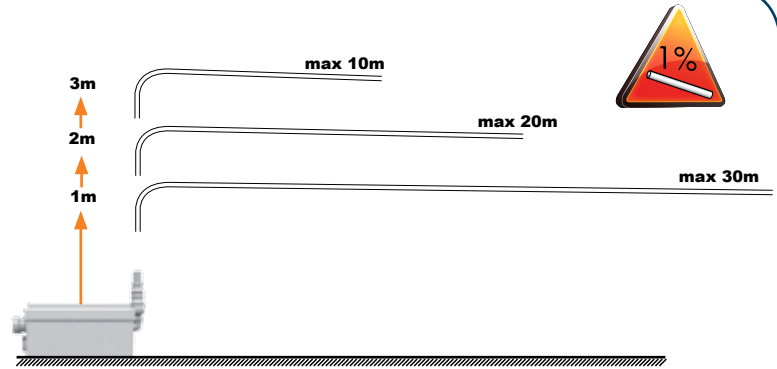

7

8

9

**SANIDOUCHE FLAT - SANISHOWER FLAT
EN 12050-2**

D60

220-240V - 50Hz - 250 W

IP44 - 1,3A -  - 3,7 kg

FRANCE