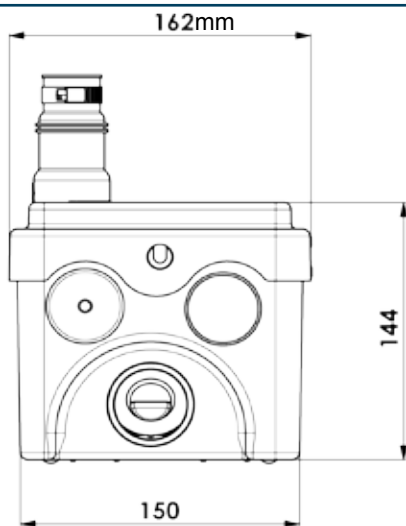

7

8

9

**SANIDOUCHE FLAT - SANISHOWER FLAT
EN 12050-2**

D60

220-240V - 50Hz - 250 W

IP44 - 1,3A -  - 3,7 kg

FRANCE