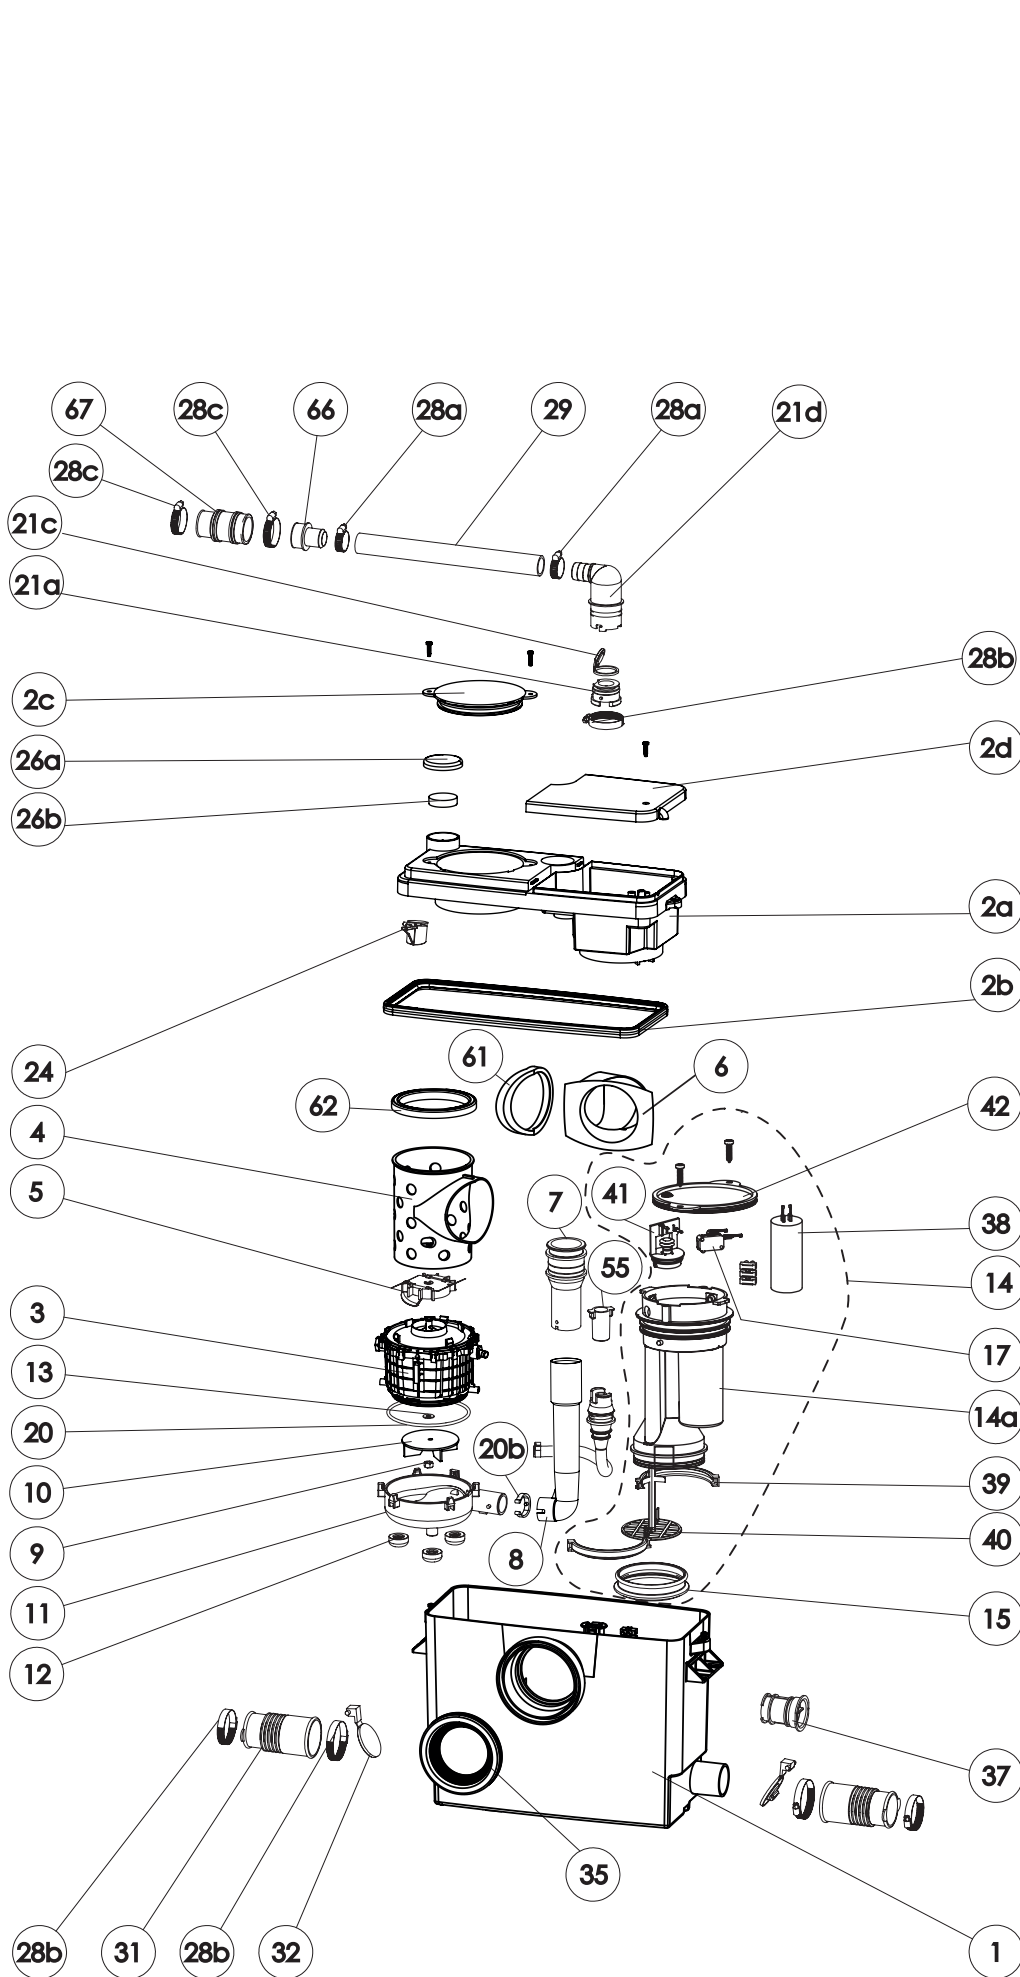

CE

12

13

14

15

16

3

4

5

6

SANIWALL PRO UP

EN 12050-3

P 30

220-240V - 50-60 Hz - 1,9A

400 W - IP44- 8Kg

(class 1)