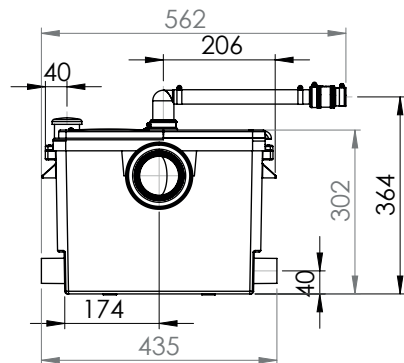

5

6

SANIWALL PRO UP

EN 12050-3

P 30

220-240V - 50-60 Hz - 1,9A

400 W - IP44- 8Kg

(class 1)