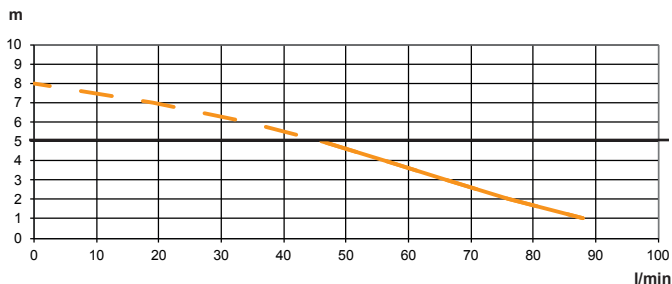

AR بيكرتلا قرط

CE

1

2

3

SANIPACK PRO UP

EN 12050-3

P 30