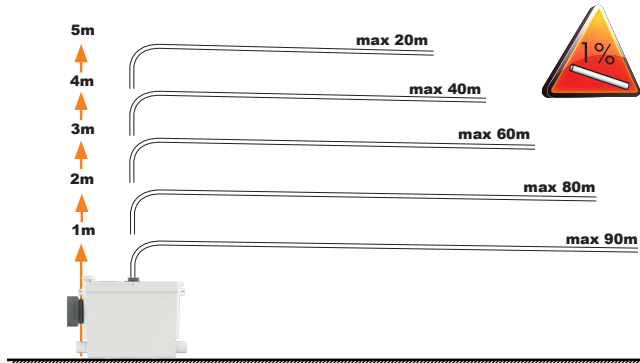

AR بيكرتلا قرط

CE

1

2

3

SANIPACK PRO UP

EN 12050-3

P 30