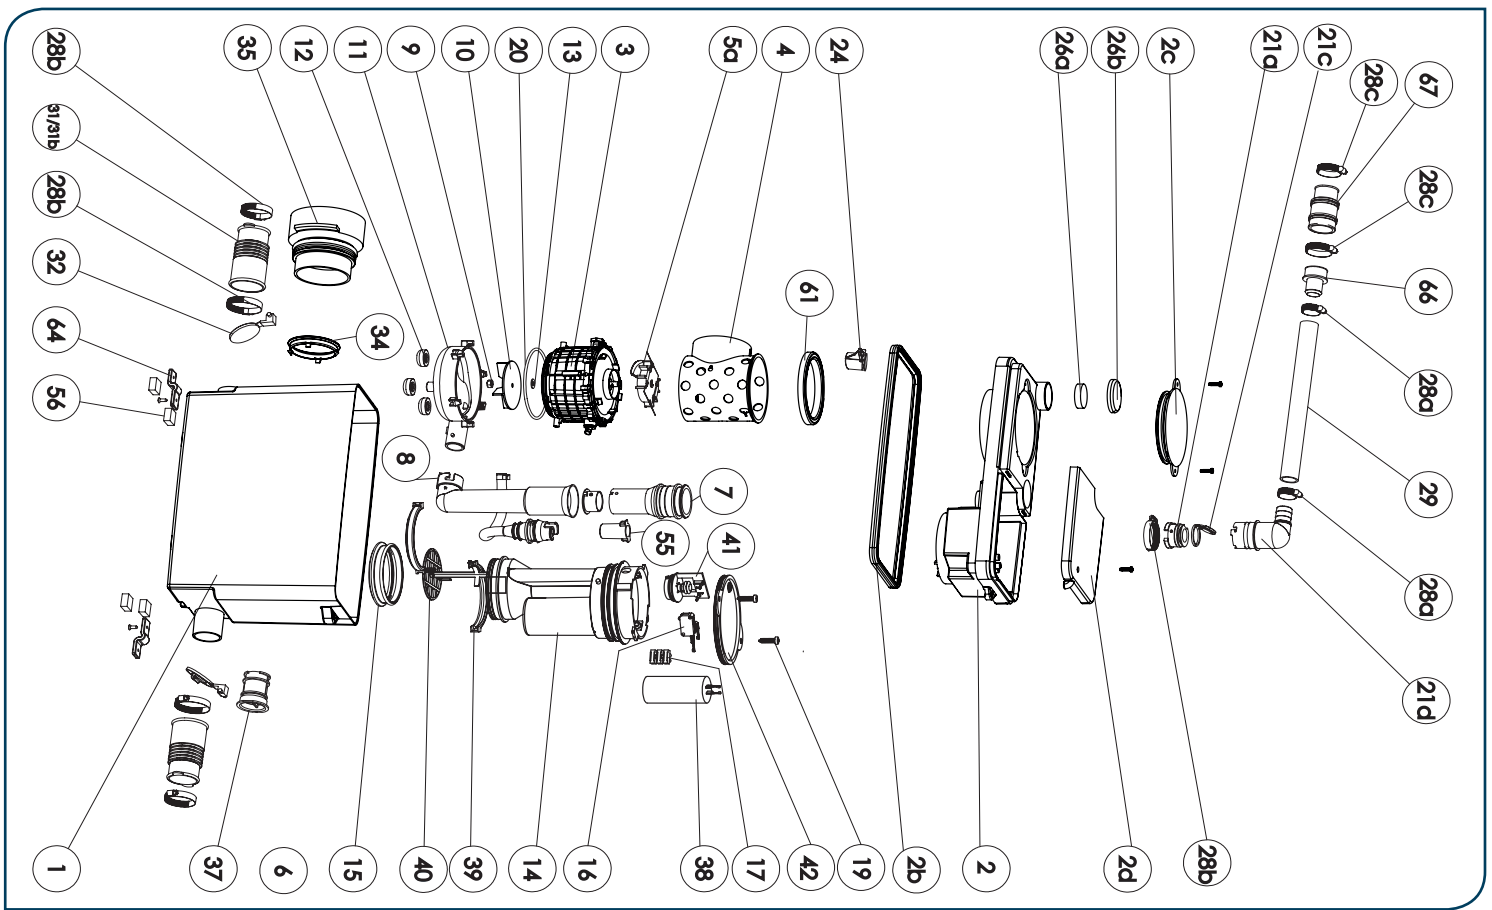

AR بيكرتلا قرط

CE

1

2

3

SANIPACK PRO UP

EN 12050-3

P 30