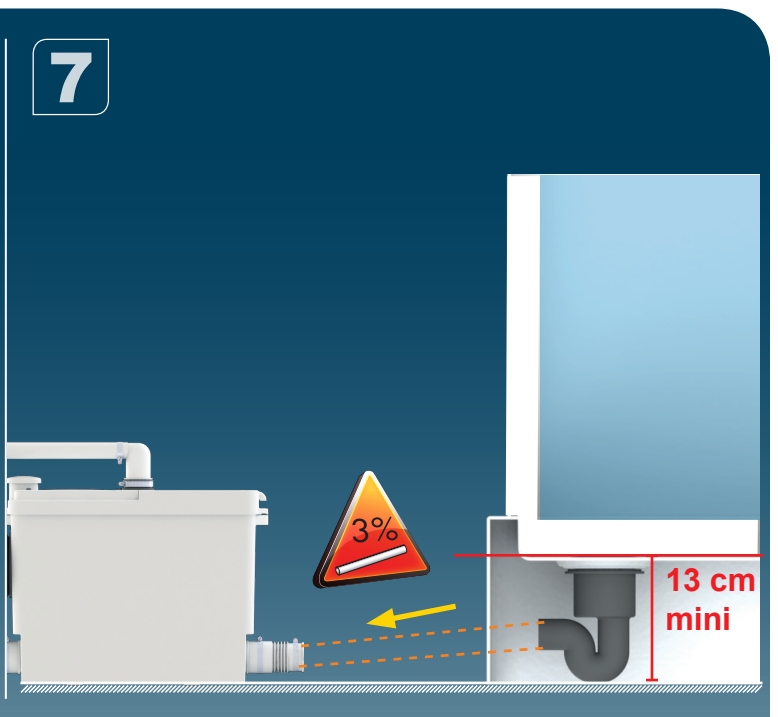

AR بيكرتلا قرط

CE

1

2

3

SANIPACK PRO UP

EN 12050-3

P 30