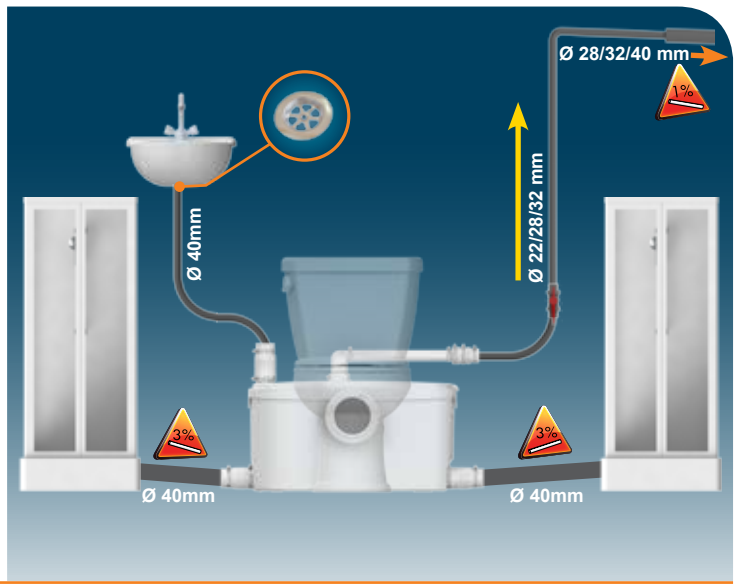

**RU** ИНСТРУКЦИЯ ПО МОНТАЖУ И ЭКСПЛУАТАЦИИ

**RO** MANUAL DE INSTALARE

**CZ** NÁVOD K INSTALACI A POUŽÍVÁNÍ

**TR** KURULUM KILAVUZU

**EL** ΟΔΗΓΙΕΣ ΕΓΚΑΤΑΣΤΑΣΗΣ

**CN** 用户应保留安装指南以备

**KR** 설치내용서

**CE**