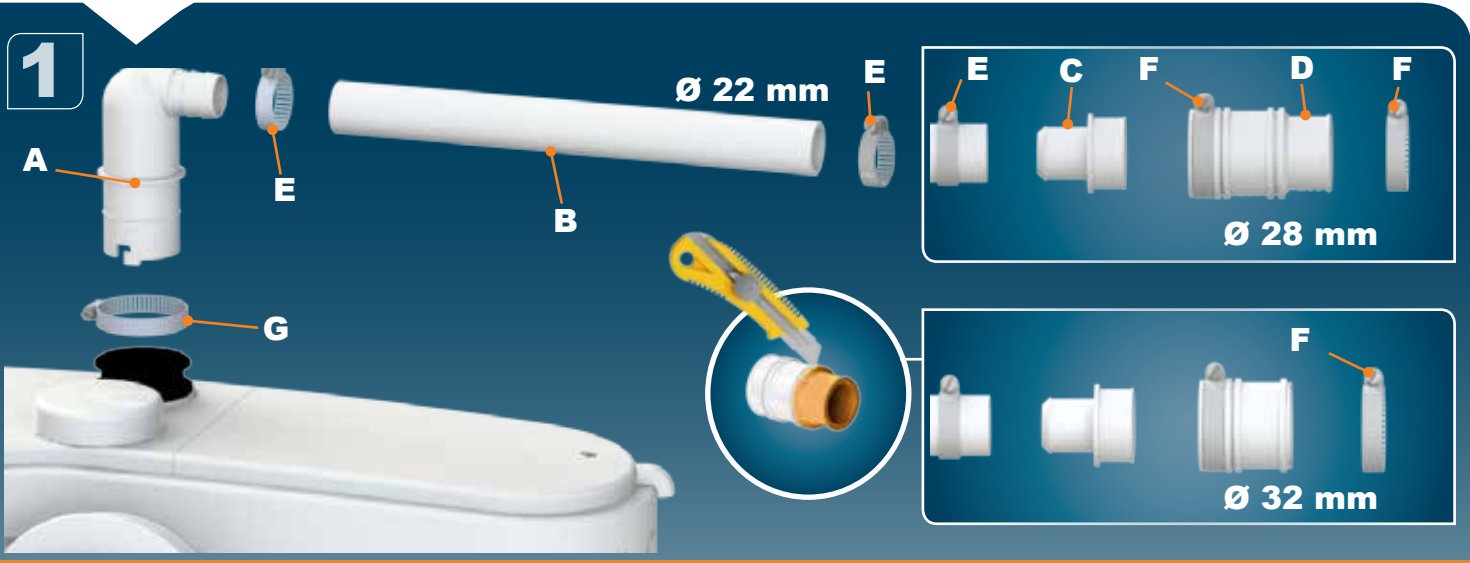

**RU** ИНСТРУКЦИЯ ПО МОНТАЖУ И ЭКСПЛУАТАЦИИ

**RO** MANUAL DE INSTALARE

**CZ** NÁVOD K INSTALACI A POUŽÍVÁNÍ

**TR** KURULUM KILAVUZU

**EL** ΟΔΗΓΙΕΣ ΕΓΚΑΤΑΣΤΑΣΗΣ

**CN** 用户应保留安装指南以备

**KR** 설치내용서

**CE**