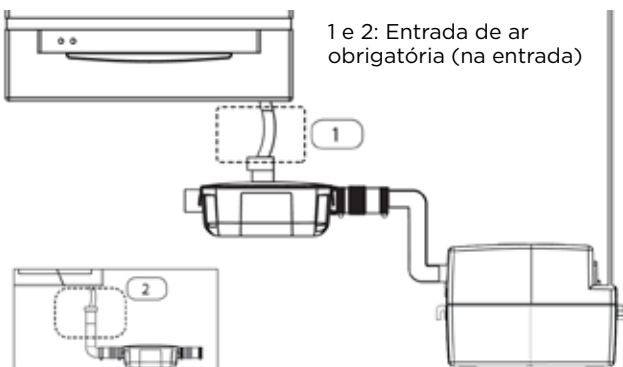

## MAIS-VALIAS DO PRODUTO

- Depósito transparente para verificar facilmente o estado dos grânulos.
- Protege as tubagens dos ácidos.
- De fácil manutenção: tampa amovível, não é necessário retirar a tubagem.
- De fácil instalação: fornecido com um kit completo de instalação.

## CARACTERÍSTICAS TÉCNICAS

Potência máxima da caldeira	Gasoil 35, Gás 50 kW
Número de entradas	2
Diâmetro de la entrada lateral	28/32/40 mm
Diâmetro de la salida	40 mm
pH mín.	2,5
<b>Identificação e logística</b>	
Peso bruto	2 kg
Código EAN	3308815060927
Referência	SKN
PVP (sem IVA)	119 €