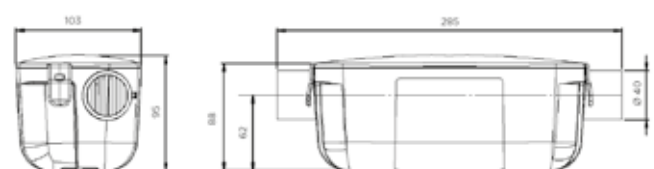

## CARACTERÍSTICAS TÉCNICAS

Potência máxima da caldeira	Gasoil 35, Gás 50 kW
Número de entradas	2
Diâmetro de la entrada lateral	28/32/40 mm
Diâmetro de la salida	40 mm
pH mín.	2,5
<b>Identificação e logística</b>	
Peso bruto	2 kg
Código EAN	3308815060927
Referência	SKN
PVP (sem IVA)	119 €

## DIMENSÕES

Dimensões (mm)