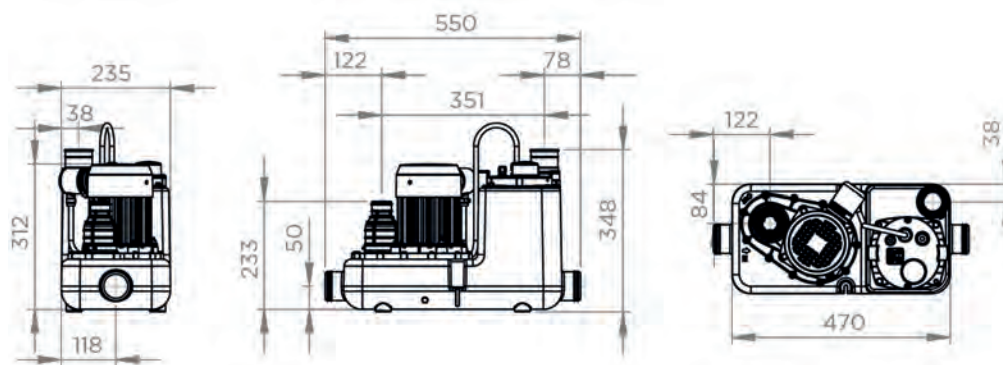

Filtro de carvão ativo Ø50
Código EAN: 3308815077529
Referência: FILTRECUBICSFA
PVP: 81 €

DIMENSÕES

CURVA

Altura (m)

Caudal (m³/h)

CONEXÕES

- Diâmetro das entradas: 40, 50 mm
- Diâmetro ext. de evacuação: 32 mm
- Diâmetro ext. de ventilação ext.: 50 mm