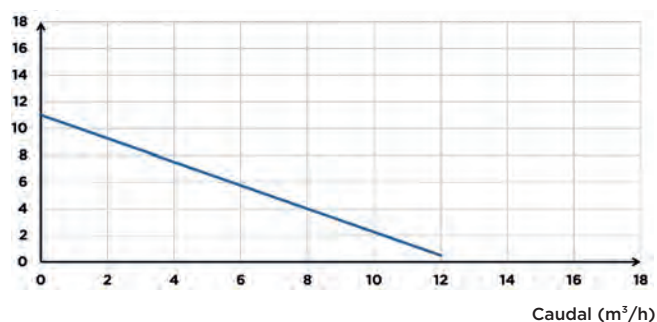

Filtro de carvão ativo Ø50
Código EAN: 3308815077529
Referência: FILTRECUBICSFA
PVP: 81 €

DIMENSÕES

CURVA

Altura (m)

Caudal (m³/h)

CONEXÕES

- Diâmetro das entradas: 40, 50 mm
- Diâmetro ext. de evacuação: 32 mm
- Diâmetro ext. de ventilação ext.: 50 mm