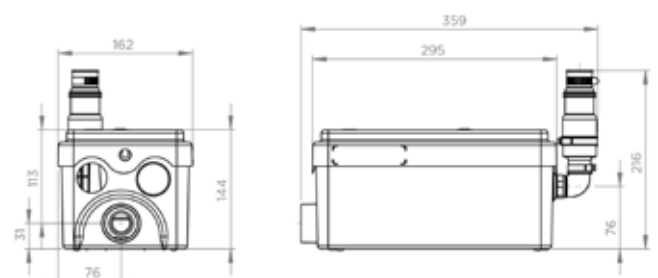

Sanishower

4 m
40 m

BV/Cert. 0045344

MAIS-VALIAS DO PRODUTO

- Compacto, fácil de esconder.
- Permite instalar um duche num quarto.

CONEXÕES

← Diâmetro ext. de evacuação:
22/32 mm

→ Diâmetro das entradas:
32, 40 mm

MATERIAL FORNECIDO

Válvula de retenção, conexões, filtro de carvão para neutralizar os odores.

CURVA

Altura de evacuação (m)

Caudal (l/min)

CARACTERÍSTICAS TÉCNICAS

Número de entradas	2
Diâmetro das entradas	32, 40 mm
Diâmetro ext. de evacuação	22/32 mm
Altura mínima da base de duche	12 cm
Altura de arranque	65 mm
Temperatura máxima das águas	35°C
Voltagem - Frequência	220-240 V - 50-60 Hz
Consumo do motor	250 W
Índice de proteção	IP44
Classe elétrica	I
Nível de ruído	46 dB(A)
Identificação e logística	
Peso bruto	4,6 kg
Código EAN	3308811598011
Referência	0101000
PVP (sem IVA)	642 €

DIMENSÕES

Dimensões (mm)