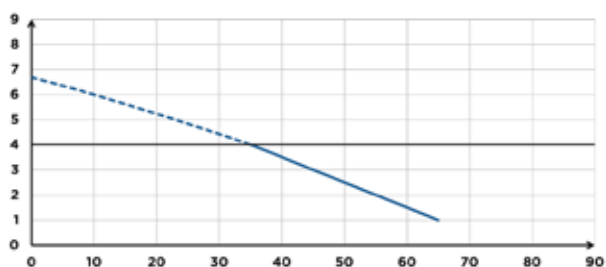

Sanishower

4 m
40 m

BV/Cert. 0045344

MAIS-VALIAS DO PRODUTO

- Compacto, fácil de esconder.
- Permite instalar um duche num quarto.

CONEXÕES

← Diâmetro ext. de evacuação:
22/32 mm

→ Diâmetro das entradas:
32, 40 mm

MATERIAL FORNECIDO

Válvula de retenção, conexões, filtro de carvão para neutralizar os odores.

CURVA

Altura de evacuação (m)

Caudal (l/min)

CARACTERÍSTICAS TÉCNICAS

Número de entradas	2
Diâmetro das entradas	32, 40 mm
Diâmetro ext. de evacuação	22/32 mm
Altura mínima da base de duche	12 cm
Altura de arranque	65 mm
Temperatura máxima das águas	35°C
Voltagem - Frequência	220-240 V - 50-60 Hz
Consumo do motor	250 W
Índice de proteção	IP44
Classe elétrica	I
Nível de ruído	46 dB(A)
Identificação e logística	
Peso bruto	4,6 kg
Código EAN	3308811598011
Referência	0101000
PVP (sem IVA)	642 €

DIMENSÕES

Dimensões (mm)