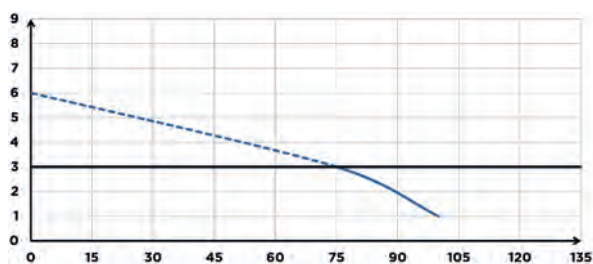

CURVA

Altura de evacuação (m)