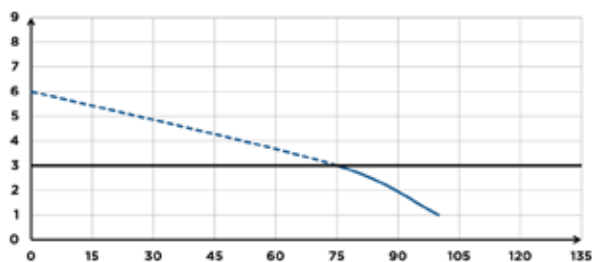

Sanicompact C43

3 m
30 m

BVCE-11-0015344

MAIS-VALIAS DO PRODUTO

- Super-compacta: apenas 43 cm de profundidade.
- Possibilidade de ligar um lavatório.
- Consumo de água reduzido: sistema de descarga ECO+ (1,8/3L).

CONEXÕES

← Diâmetro de evacuação:
32 mm

→ Diâmetro das entradas ext.:
40 mm

disco de lâmina

CARACTERÍSTICAS TÉCNICAS

Número de entradas	1
Diâmetro das entradas ext.	40 mm
Diâmetro de evacuação	32 mm
Temperatura máxima das águas	35°C
Volume de la descarga	1,8/3 L
Voltagem - Frequência	220-240 V - 50-60 Hz
Consumo do motor	550 W
Índice de proteção	IP44
Classe elétrica	I
Nível de ruído	51 dB(A)
Identificação e logística	
Peso bruto	25 kg
Código EAN	3308815013268
Referência	0100804
PVP (sem IVA)	985 €

MATERIAL FORNECIDO

Válvula de retenção, kit de fixação ao chão, tampo com queda amortecida e com sistema de desencaixe rápido.

CURVA

Altura de evacuação (m)

Caudal (l/min)

DIMENSÕES

Dimensões (mm)