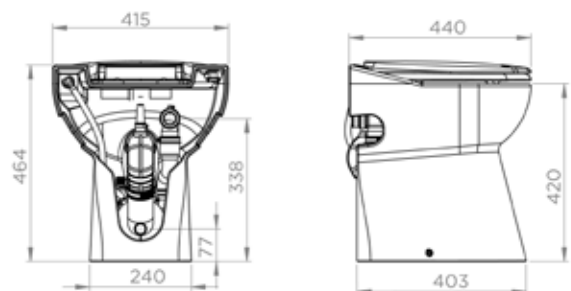

CONEXÕES

← Diâmetro de evacuação:
32 mm

→ Diâmetro das entradas ext.:
40 mm

disco de lâmina

CARACTERÍSTICAS TÉCNICAS

Número de entradas	1
Diâmetro das entradas ext.	40 mm
Diâmetro de evacuação	32 mm
Temperatura máxima das águas	35°C
Volume de la descarga	1,8/3 L
Voltagem - Frequência	220-240 V - 50-60 Hz
Consumo do motor	550 W
Índice de proteção	IP44
Classe elétrica	I
Nível de ruído	51 dB(A)
Identificação e logística	
Peso bruto	25 kg
Código EAN	3308815013268
Referência	0100804
PVP (sem IVA)	985 €

MATERIAL FORNECIDO

Válvula de retenção, kit de fixação ao chão, tampo com queda amortecida e com sistema de desencaixe rápido.

CURVA

Altura de evacuação (m)

Caudal (l/min)

DIMENSÕES

Dimensões (mm)