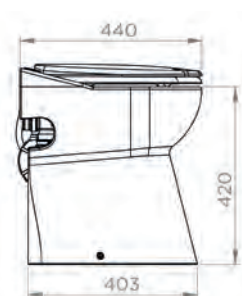

## CONEXÕES

← Diâmetro de evacuação:  
32 mm

→ Diâmetro das entradas ext.:  
40 mm

disco de lâmina

## CARACTERÍSTICAS TÉCNICAS

Número de entradas	1
Diâmetro das entradas ext.	40 mm
Diâmetro de evacuação	32 mm
Temperatura máxima das águas	35°C
Volume de la descarga	1,8/3 L
Voltagem - Frequência	220-240 V - 50-60 Hz
Consumo do motor	550 W
Índice de proteção	IP44
Classe elétrica	I
Nível de ruído	51 dB(A)
Identificação e logística	
Peso bruto	25 kg
Código EAN	3308815013268
Referência	0100804
PVP (sem IVA)	966 €

## MATERIAL FORNECIDO

Válvula de retenção, kit de fixação ao chão, tampo com queda amortecida e com sistema de desencaixe rápido.

## DIMENSÕES

Dimensões (mm)