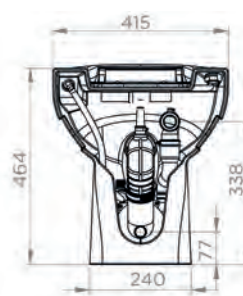

## CONEXÕES

← Diâmetro de evacuação:  
32 mm

→ Diâmetro das entradas ext.:  
40 mm

disco de lâmina

## CARACTERÍSTICAS TÉCNICAS

Número de entradas	1
Diâmetro das entradas ext.	40 mm
Diâmetro de evacuação	32 mm
Temperatura máxima das águas	35°C
Volume de la descarga	1,8/3 L
Voltagem - Frequência	220-240 V - 50-60 Hz
Consumo do motor	550 W
Índice de proteção	IP44
Classe elétrica	I
Nível de ruído	51 dB(A)
Identificação e logística	
Peso bruto	25 kg
Código EAN	3308815013268
Referência	0100804
PVP (sem IVA)	966 €

## MATERIAL FORNECIDO

Válvula de retenção, kit de fixação ao chão, tampo com queda amortecida e com sistema de desencaixe rápido.

## DIMENSÕES

Dimensões (mm)