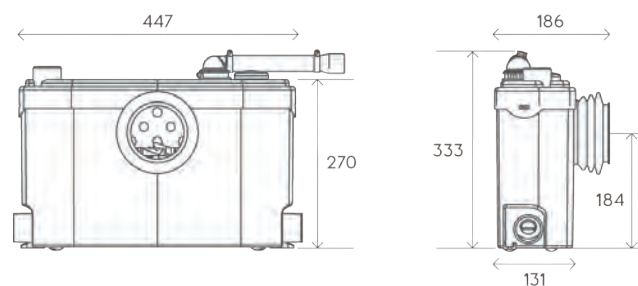

## CARACTERÍSTICAS TÉCNICAS

Número de entradas	4
Diâmetro das entradas ext.	40, 100 mm
Diâmetro de evacuação	22/28/32 mm
Altura mínima da base de duche	15 cm
Temperatura máxima das águas	35°C
Voltagem - Frequência	220-240 V - 50-60 Hz
Consumo do motor	400 W
Índice de proteção	IP44
Classe elétrica	I
Nível de ruído	48,3 dB(A)
<b>Identificação e logística</b>	
Peso bruto	5,8 kg
Código EAN	3308819901394
Referência	SANISLIM
PVP (sem IVA)	<b>981 €</b>

## DIMENSÕES

Dimensões (mm)