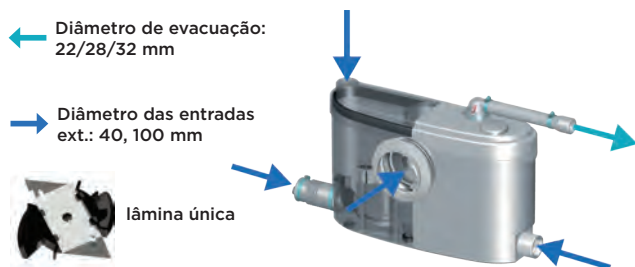

Sanislim

2,5 m
40 m

BYCert:6045364

MAIS-VALIAS DO PRODUTO

- Apenas 13 cm de profundidade.
- Evacua as águas de uma casa de banho completa.
- Funcionamento silencioso.

CONEXÕES

MATERIAL FORNECIDO

Válvula de retenção, conexões, filtro de carvão para neutralizar os odores.

CURVA

Altura de evacuação (m)

Caudal (l/min)

CARACTERÍSTICAS TÉCNICAS

Número de entradas	4
Diâmetro das entradas ext.	40, 100 mm
Diâmetro de evacuação	22/28/32 mm
Altura mínima da base de duche	15 cm
Temperatura máxima das águas	35°C
Voltagem - Frequência	220-240 V - 50-60 Hz
Consumo do motor	400 W
Índice de proteção	IP44
Classe elétrica	I
Nível de ruído	48,3 dB(A)
Identificação e logística	
Peso bruto	5,8 kg
Código EAN	3308819901394
Referência	SANISLIM
PVP (sem IVA)	981 €

OPCIONAL

Sanialarm
Código EAN: 3308810042799
Referência: SANIALARM
PVP: 60 €

DIMENSÕES

Dimensões (mm)