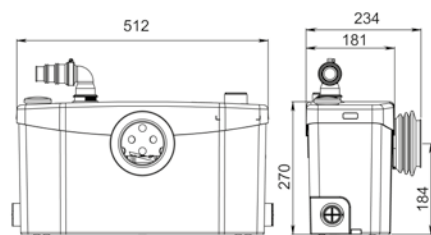

## CARACTERÍSTICAS TÉCNICAS

Número de entradas	4
Diâmetro das entradas ext.	40, 100 mm
Diâmetro de evacuação	22/28/32 mm
Altura mínima da base de duche	15 cm
Altura de arranque	70 mm
Temperatura máxima das águas	35°C
Voltagem - Frequência	220-240 V - 50-60 Hz
Consumo do motor	400 W
Índice de proteção	IP44
Classe elétrica	I
<b>Identificação e logística</b>	
Peso bruto	7.4 kg
Código EAN	3308811499011
Referência	0100300
PVP (sem IVA)	<b>1.000 €</b>

## DIMENSÕES

Dimensões (mm)