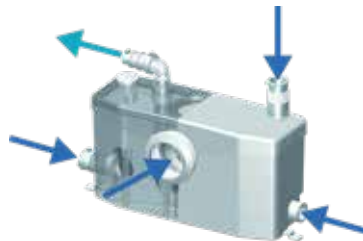

## CONEXÕES

← Diâmetro de evacuação:  
22/28/32 mm

→ Diâmetro das entradas  
ext.: 40, 100 mm

lâmina única

## CARACTERÍSTICAS TÉCNICAS

Número de entradas	4
Diâmetro das entradas ext.	40, 100 mm
Diâmetro de evacuação	22/28/32 mm
Altura mínima da base de duche	15 cm
Altura de arranque	70 mm
Temperatura máxima das águas	35°C
Voltagem - Frequência	220-240 V - 50-60 Hz
Consumo do motor	400 W
Índice de proteção	IP44
Classe elétrica	I
<b>Identificação e logística</b>	
Peso bruto	7.4 kg
Código EAN	3308811499011
Referência	0100300
PVP (sem IVA)	<b>1.000 €</b>