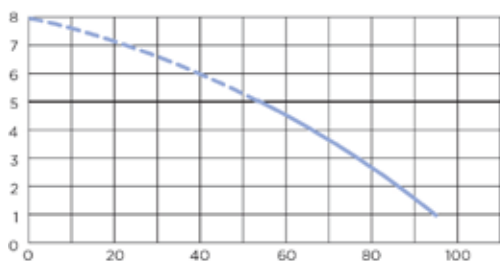

CURVA

Altura de evacuação (m)