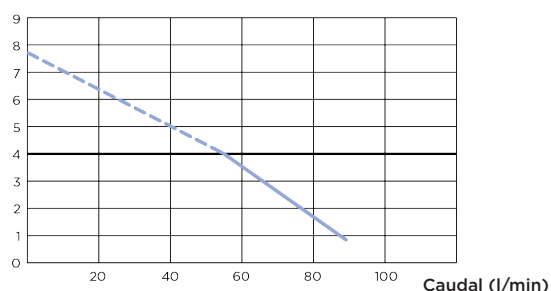

Sanitrit

4 m
100 m

BV Cert. 6045364

MAIS-VALIAS DO PRODUTO

- Facilita a criação de uma casa de banho em espaços não utilizados ou espaços sem evacuação tradicional.
- Funcionamento silencioso.

CONEXÕES

← Diâmetro de evacuação:
22/28/32 mm

→ Diâmetro das entradas
ext.: 100 mm

lâmina única

MATERIAL FORNECIDO

Válvula de retenção, conexões, filtro de carvão para neutralizar os odores.

CURVA

Altura de evacuação (m)

CARACTERÍSTICAS TÉCNICAS

Número de entradas	1
Diâmetro das entradas	100 mm
Diâmetro de evacuação	22/28/32 mm
Altura de arranque	95 mm
Temperatura máxima das águas	35°C
Voltagem - Frequência	220-240 V - 50-60 Hz
Consumo do motor	400 W
Índice de proteção	IP44
Classe elétrica	I
Nível de ruído	46 dB(A)
Identificação e logística	
Peso bruto	5,4 kg
Código EAN	330881299017
Referência	0100100
PVP (sem IVA)	640 €