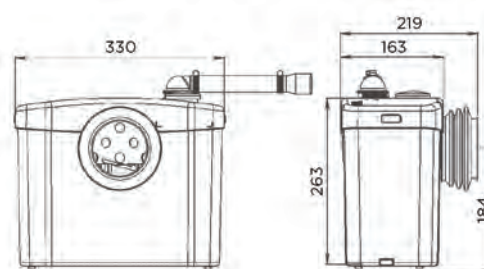

→ Diâmetro das entradas
ext.: 100 mm

lâmina única

MATERIAL FORNECIDO

Válvula de retenção, conexões, filtro de carvão para neutralizar os odores.

CURVA

Altura de evacuação (m)

CARACTERÍSTICAS TÉCNICAS

Número de entradas	1
Diâmetro das entradas	100 mm
Diâmetro de evacuação	22/28/32 mm
Altura de arranque	95 mm
Temperatura máxima das águas	35°C
Voltagem - Frequência	220-240 V - 50-60 Hz
Consumo do motor	400 W
Índice de proteção	IP44
Classe elétrica	I
Nível de ruído	46 dB(A)
Identificação e logística	
Peso bruto	5,4 kg
Código EAN	330881299017
Referência	0100100
PVP (sem IVA)	640 €

OPCIONAL

Sanialarm
Código EAN: 3308810042799
Referência: SANIALARM
PVP: 60 €

DIMENSÕES

Dimensões (mm)