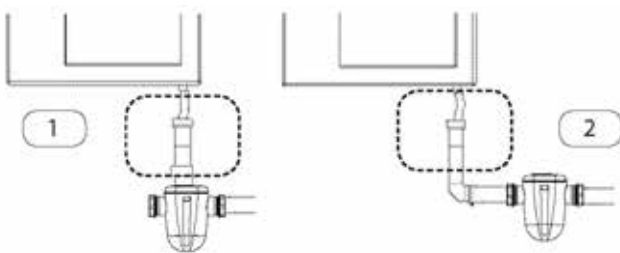

Sanineutral Mini

BVCref: 0015364

MAIS-VALIAS DO PRODUTO

- Solução compacta com depósito translúcido: permite verificar facilmente o estado dos grânulos.
- Protege as tubagens dos ácidos.
- De fácil manutenção: tampa amovível, não é necessário retirar a tubagem.
- Instalação fácil: fornecido com um kit completo de instalação.

ESQUEMA

1 e 2: Entrada de ar obrigatória (na entrada)

MATERIAL FORNECIDO

Sifão integrado, kit de fixação, grânulos (1,2kg).

CARACTERÍSTICAS TÉCNICAS

Potência máxima da caldeira	Gás 25 kW
Número de entradas	2
Diâmetro de la entrada lateral	32/40 mm
Diâmetro de la salida	32/40 mm
pH min.	2,5
Identificação e logística	
Peso bruto	1 kg
Código EAN	3308815075778
Referência	SKNMM
PVP (sem IVA)	93 €

OPCIONAL

Recarga de grânulos 1,2 kg
 Código EAN: 3308815011134
 Referência: SACHGRANULE
 PVP: 38 €

DIMENSÕES

Dimensões (mm)