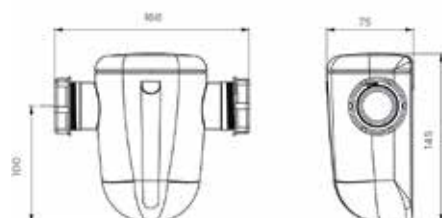

ESQUEMA

1 e 2: Entrada de ar obrigatória (na entrada)

MATERIAL FORNECIDO

Sifão integrado, kit de fixação, grânulos (1,2kg).

CARACTERÍSTICAS TÉCNICAS

Potência máxima da caldeira	Gás 25 kW
Número de entradas	2
Diâmetro de la entrada lateral	32/40 mm
Diâmetro de la salida	32/40 mm
pH min.	2,5
Identificação e logística	
Peso bruto	1 kg
Código EAN	3308815075778
Referência	SKNMM
PVP (sem IVA)	93 €

OPCIONAL

Recarga de grânulos 1,2 kg
 Código EAN: 3308815011134
 Referência: SACHGRANULE
 PVP: 38 €

DIMENSÕES

Dimensões (mm)